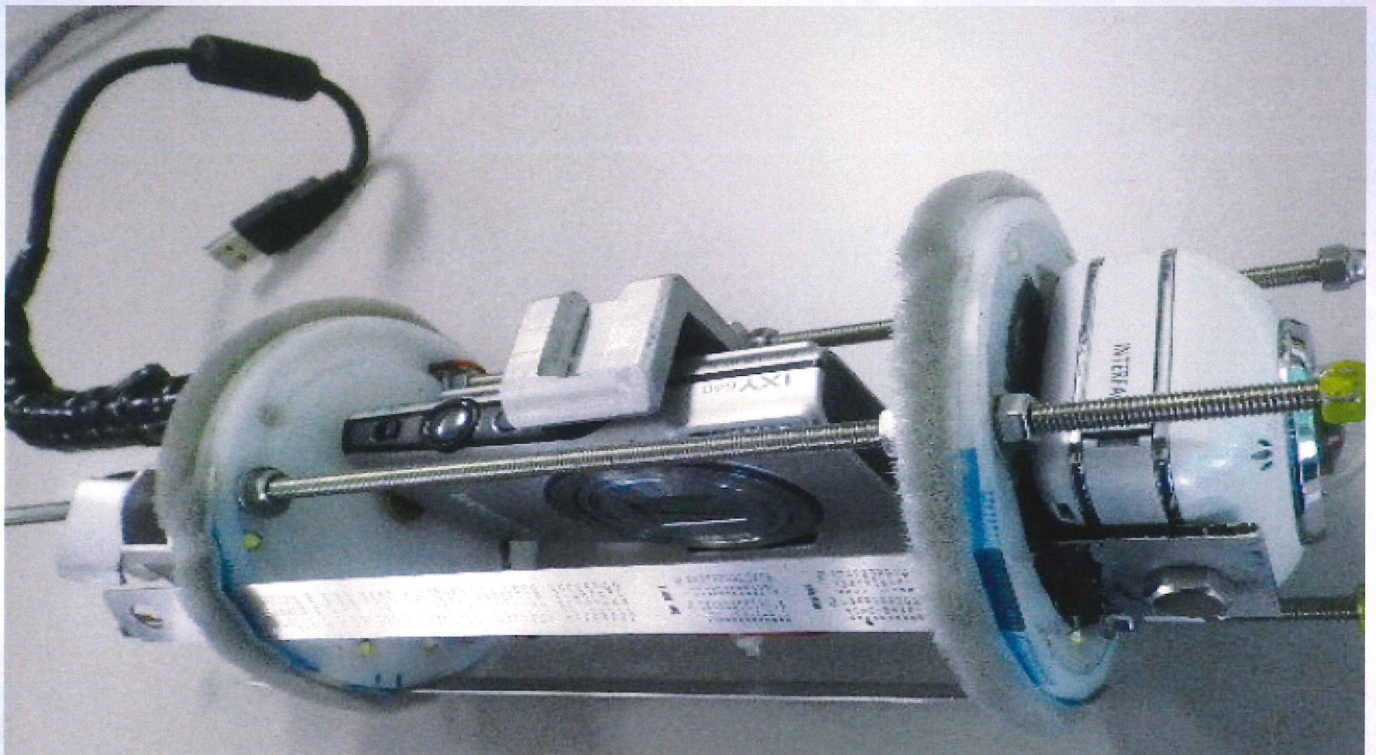

直視で見つけて、側視で詳細確認

魚眼CCDカメラ

 日本シレーフ株式会社

ファイバースコープでは全体が分からない場合

特徴

- 100A以上の管内カメラセット
- ポールに直結
- 直視と側視同時に確認可能(2画面表示)
- WIFI接続 動画記録可能

直視で見つけて、側面視で詳細に見る事ができる優れたもの