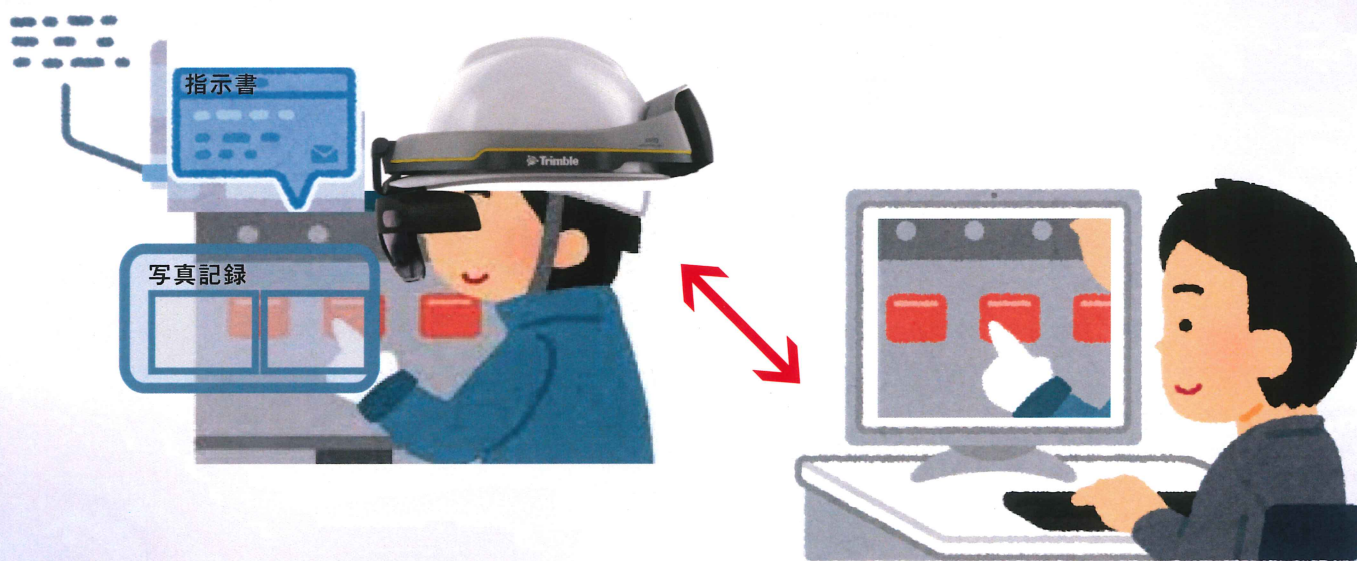

遠隔現場が手に取る様に分かるインスペクションアシスト

Trimble XR10

with HoloLens2

 日本シールーフ株式会社

現場をリアルタイムで確認したい
という要望にお応え致します。

未来型 MR検査

特徴

- お客様のPCとつないで、現場の検査をリモート実況できます。
- 相互で資料を確認できます。(過去記録や写真との対比)
- カメラ撮影し送付も可能。